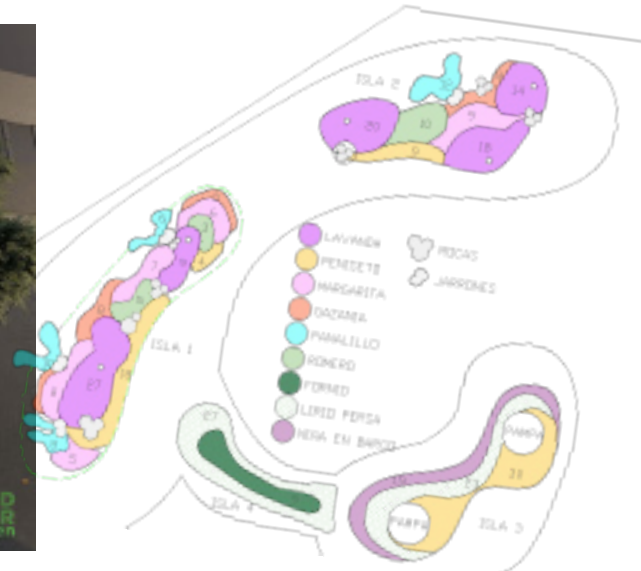

**194,000 m2**

Cliente: Minera Fresnillo

Diseño de paisajismo y sistema de riego. Ejecución de obra

1,800 m<sup>2</sup>

*Cliente: MINTH México Coatings*

**Diseño de paisajismo y ejecución de obra**

**4,500 m2**

Cliente: Finca el Maguey, Jardín de Eventos

Proyecto Ejecutivo de Jardinerías y ejecución de obra

10,000 m<sup>2</sup>

*Cliente: Finca el Maguey, Jardín de Eventos*

**Proyecto Ejecutivo de Jardinerías y ejecución de obra**